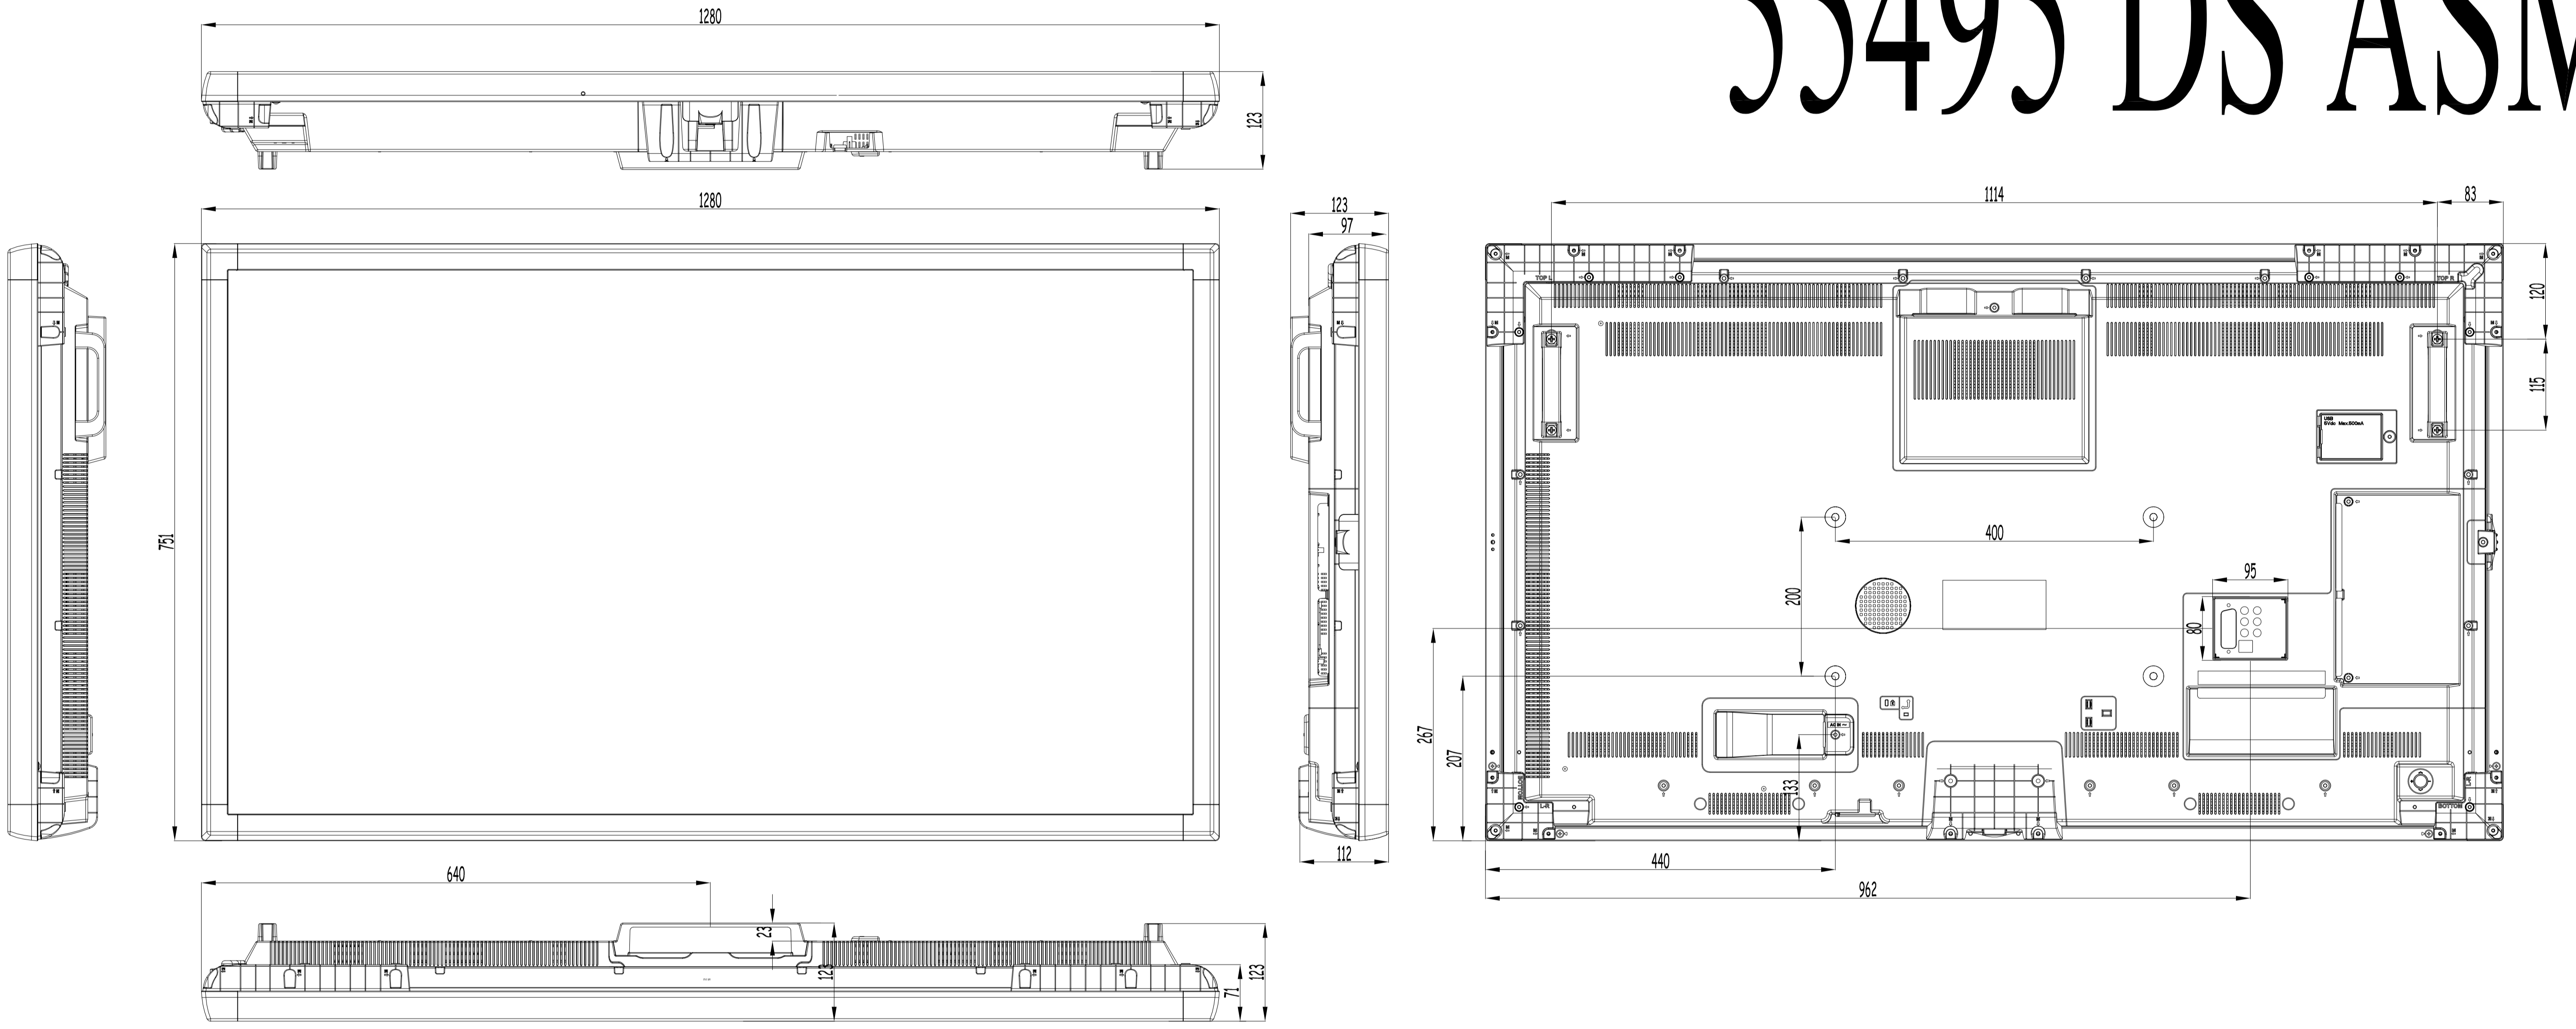

55495 DS ASM

MODEL
55495 DS ASM

TV DIMENSIONS (mm)
TV ÖLÇÜLERİ

WIDTH
GENİŞLİK
mm

DEPTH
DERİNLİK
mm

HEIGHT
YÜKSEKLİK
mm

PRODUCT DIMENSIONS
ÜRÜN ÖLÇÜLERİ

1280

123

751

PRODUCT BOX
KUTU ÖLÇÜLERİ

DIMENSIONS TOLERANCE +/-1 mm
GENEL ÖLÇÜ TOLERANS +/-1 mm